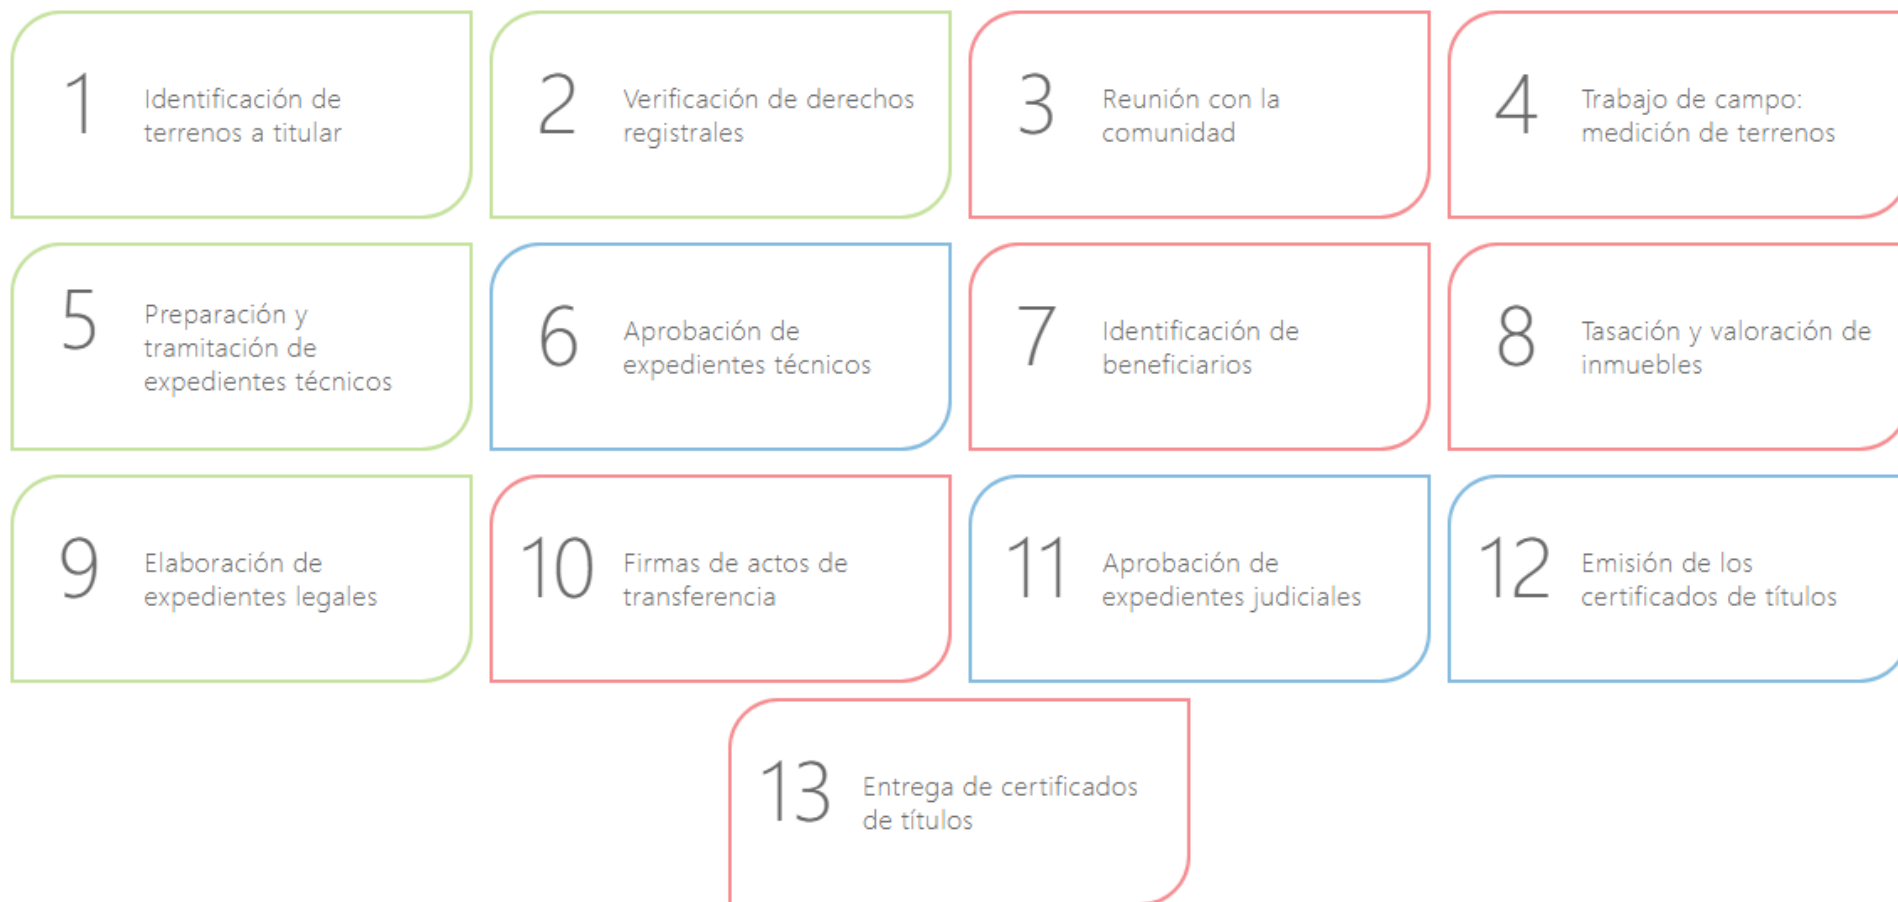

Funciones de la CPTTE

5. Presentar propuestas de modificación normativa facilitando los procedimientos de titulación.
6. Propiciar la consultas públicas con sectores involucrados en los procedimientos de titulación.
7. Divulgar a la población general la importancia registro de la propiedad.
8. Coordinar cooperación internacional en lo relativo a procesos de titulación masiva de inmuebles.

Estos son los 13 pasos que resumen los procesos que agota la CPTTE en los proyectos de titulación.

■ Procesos internos de la CPTTE

■ Procesos de la CPTTE con beneficiarios

■ Procesos ante la Jurisdicción Inmobiliaria